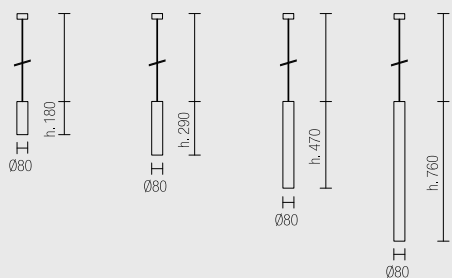

DIMENSIONI / DIMENSIONS

ACCESSORI / ACCESSORIES

Rosone porta alimentatore
ø 65 mm - H 35mm

Power supply Box
ø 65 mm - H 35mm

Fissaggio cartongesso **S31.F1**
Dry wall fixing S31.F1

CODICI BASE / BASE CODES	DIMENSIONI / DIMENSION	FINITURE / FINISHINGS	FASCIO LUCE / LIGHT BEAM	COLORE LED / LED COLOUR	POTENZA / POWER
S86.	B H 180mm	☐ 1 Bianco / White	☐ 24 24°	☐ BN 4000°K	7W - 220Vac - 916 lm CRI>90
	C H 290mm	☐ 2 Nero / Black	☐ 40 40°	☐ BC 3000°K	
	D H 470mm	☐ 5 Alluminio brillante Bright aluminum	☐ 60 60°	☐ CC 2700°K	
	E H 760mm	☐ 7 Alluminio satinato Satin aluminum			

Esempio di codifica: Prodotto CND S86 + Dimensione H470 + Finitura bianco + Fascio luce 24° + Colore led 4000°K = Codice: **S86.D124BN**
Example of codification: Product CND S86 + Dimensions H470 + Finsihing white + Light beam 24° + Led color 4000°K = Code: S86.D124BN