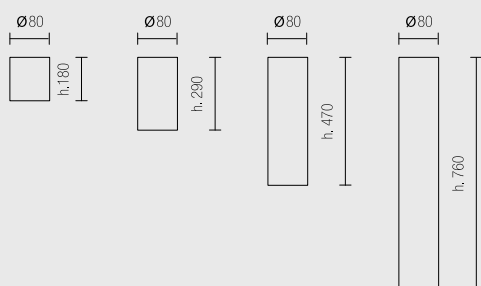

DIMENSIONI / DIMENSIONS

ACCESSORI / ACCESSORIES

CODICI BASE / BASE CODES	DIMENSIONI / DIMENSION	FINITURE / FINISHINGS	FASCIO LUCE / LIGHT BEAM	COLORE LED / LED COLOUR	POTENZA / POWER
P86.	B H 180mm	☐ 1 Bianco / White	☐ 24 24°	☐ BN 4000°K	9W- 220Vac - 983 lm CRI>90
	C H 290mm	☐ 2 Nero / Black	☐ 40 40°	☐ BC 3000°K	
	D H 470mm	☐ 5 Alluminio brillante Bright aluminum	☐ 60 60°	☐ CC 2700°K	
	E H 760mm	☐ 7 Alluminio satinato Satin aluminum			

Esempio di codifica: Prodotto CND P86 + Dimensione H470 + Finitura bianco + Fascio luce 40° + Colore led 4000°K = Codice: **P86.D140BN**
Example of codification: Product CND P86 + Dimensions H470+ Finishing white + Light beam 40° + Led color 4000°K = Code: P86.D140BN