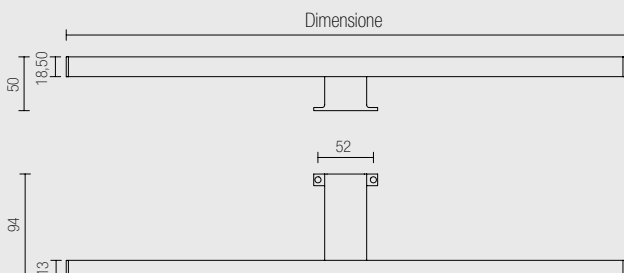

DIMENSIONI / DIMENSIONS

CODICI BASE / BASE CODES

ROMY.

FINITURE / FINISHINGS

- ☐ 5 Alluminio brillante / Bright aluminum
- ☐ 6 Cromo / Chrome
- ☐ 7 Alluminio satinato / Satin aluminum

DIMENSIONI / DIMENSIONS

- A Ingombro 320mm 6W-220V - 633 lm
- B Ingombro 520mm 10W-220V - 1056 lm

COLORE LED / LED COLOUR

- ☐ BN 4000°K
- ☐ BC 3000°K
- ☐ CC 2700°K

Esempio di codifica: Prodotto Romy + Finitura cromo + Ingombro A+ Colore led 4000°K = Codice: Romy.6ABN

Example of codification: Product Romy + Finishing chrome + Dimensions A + Led color 4000°K = Code: Romy.6ABN