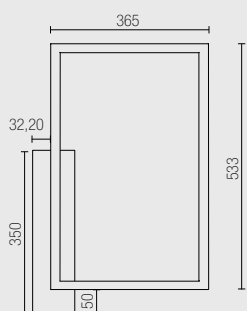

DIMENSIONI / DIMENSIONS

Q.RY1.