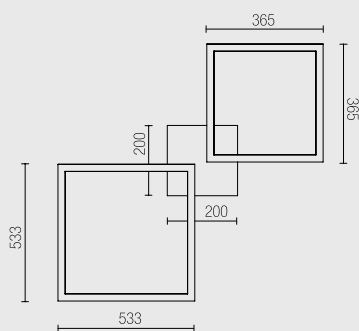

DIMENSIONI / DIMENSIONS

CODICI BASE / BASE CODES	FINITURE PORTA ALIMENTATORE DRIVER BOX FINISHINGS	FINITURE PROFILO PROFILE FINISHINGS	COLORE LED / LED COLOUR	POTENZA / POWER
Q.QY3.	☐ 1 Bianco / White ☒ 2 Nero / Black ☐ 7 Alluminio satinato / Satin aluminum	☐ 1 Bianco / White ☒ 2 Nero / Black ☐ 7 Alluminio satinato / Satin aluminum	☐ BN 4000°K ☒ BC 3000°K ☐ CC 2700°K	70W - 220 Vac - 8570 lm

Esempio di codifica: Prodotto Q.QY3 + Finitura porta alimentatore bianco + Finitura profilo alluminio + Colore LED 4000°K = **Codice:Q.QY3.17.BN**
Example of codification: Producty Q.QY3 + driver box finishing white + Profile finishing Aluminum + LED color 4000°K = Code:Q.QY3.17.BN