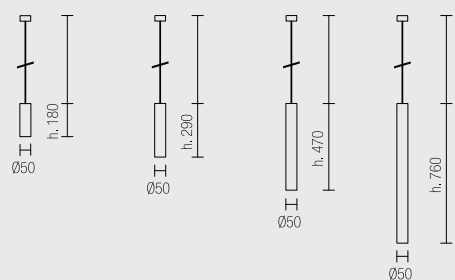

DIMENSIONI / DIMENSIONS