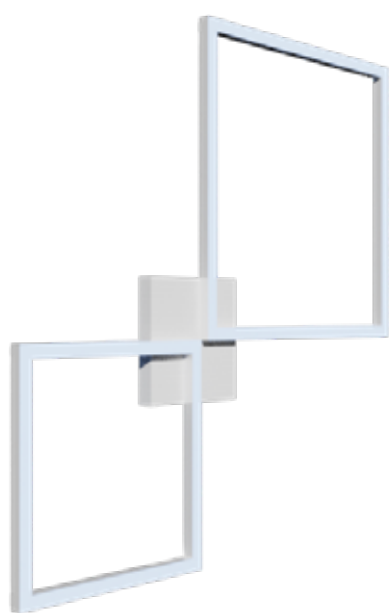

QUADRA Q.QY3

Q.QY3.

Lampada di design realizzata in alluminio con LED ad alta luminosità. Indicata come illuminazione primaria per tutte le tipologie di ambienti e retail.

Installabile in ambienti interni.

- Montaggio con viti.
- Linea elegante ed elevata resa luminosa.
- Alimentazione: 220Vac
- Cavo: cm. 50

Design aluminium lamp with high brightness LED. It is suitable as general illumination for all kind of applications and for retail. It can be installed on indoor locations.

- *Screw assembly.*
- *Elegant line with high performance lighting.*
- *Power supply: 220Vac*
- *Cable: cm. 50*