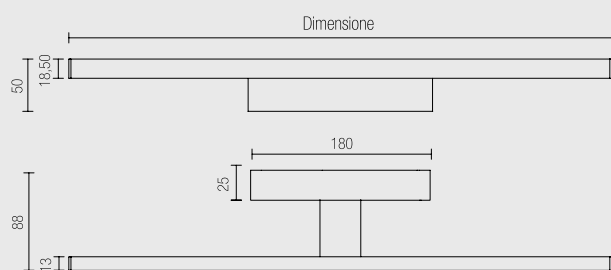

DIMENSIONI / DIMENSIONS

CODICI BASE / BASE CODES	FINITURE / FINISHINGS	DIMENSIONI / DIMENSIONS			COLORE LED / LED COLOUR	
ISA.	5 Alluminio brillante / Bright aluminum	A	Ingombro 610mm	1803lm	11W	BN 4000°K
	6 Cromo / Chrome	B	Ingombro 810mm	2394lm	14W	BC 3000°K
	7 Alluminio satinato / Satin aluminum	C	Ingombro 1010mm	2985lm	17,5W	CC 2700°K

Esempio di codifica: Prodotto ISA + Finitura Cromo + Ingombro A + Colore led 4000°K = Codice: **ISA.ABN**

Example of codification: Product ISA + Finishing Chrome + Dimensions A + Led color 4000°K = Code: **ISA.ABN**