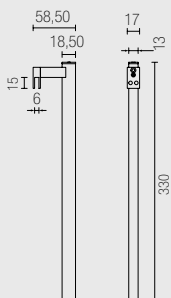

DIMENSIONI / DIMENSIONS

CODICI BASE / BASE CODES

LILLY.

FINITURE / FINISHINGS

6 Cromo / Chrome

DIMENSIONI / DIMENSIONS

Ingombro 330mm 946lm 6W

COLORE LED / LED COLOUR

- BN 4000°K
- BC 3000°K
- CC 2700°K

Esempio di codifica: Prodotto LILLY + Finitura alluminio + Ingombro + Colore led 4000°K = Codice: LILLY.ABN
Example of codification: Product LILLY + Finishing aluminium + Dimensions + Led color 4000°K = Code: LILLY.ABN