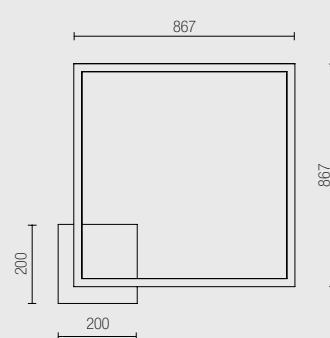

- Screw assembly.
- Elegant line with high performance lighting.
- Power supply: 220Vac
- Cable: cm. 50

DIMENSIONI / DIMENSIONS

Q.QY1.

Q.QY2.

Q.QY4.

CODICI BASE / BASE CODES	FINITURE PORTA ALIMENTATORE DRIVER BOX FINISHINGS	FINITURE PROFILO PROFILE FINISHINGS	COLORE LED / LED COLOUR	POTENZA / POWER
Q.QY1.	<input type="checkbox"/> 1 Bianco / White	<input type="checkbox"/> 1 Bianco / White	<input type="checkbox"/> BN 4000°K	Q.QY1.
Q.QY2.	<input type="checkbox"/> 2 Nero / Black	<input type="checkbox"/> 2 Nero / Black	<input type="checkbox"/> BC 3000°K	30W - 220 Vac - 3840 lm
Q.QY4	<input type="checkbox"/> 7 Alluminio satinato / Satin aluminum	<input type="checkbox"/> 7 Alluminio satinato / Satin aluminum	<input type="checkbox"/> CC 2700°K	Q.QY2.
				40W - 220 Vac - 5090 lm
				Q.QY4.
				60W - 220 Vac - 8280 lm