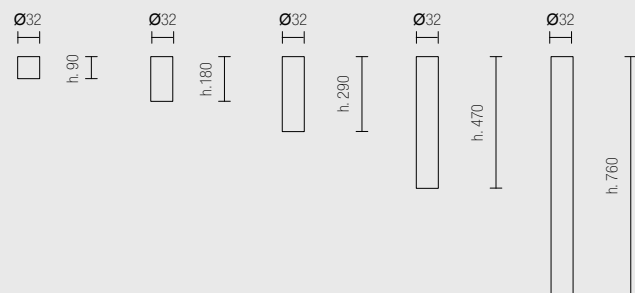

DIMENSIONI / DIMENSIONS

ACCESSORI / ACCESSORIES

CODICI BASE / BASE CODES	DIMENSIONI / DIMENSION	FINITURE / FINISHINGS	FASCIO LUCE / LIGHT BEAM	COLORE LED / LED COLOUR	POTENZA / POWER
P33.	A H 90mm	□ 1 Bianco / White	■ 15 15°	□ BN 4000°K	3x2W 500mA - 528 lm
	B H 180mm	■ 2 Nero / Black	■ 25 25°	■ BC 3000°K	
	C H 290mm	■ 5 Alluminio brillante Bright aluminum	■ 35 35°	■ CC 2700°K	
	D H 470mm	■ 7 Alluminio satinato Satin aluminum		■ BL Blu / Blue	
	E H 760mm			■ VE Verde / Green ■ RO Rosso / Red ■ AM Ambra / Amber	

Esempio di codifica: Prodotto CND P33. + Dimensione H180 + Finitura bianco + Fascio luce 15° + Colore led 4000°K = Codice: **P33.B115BN**

Example of codification: Product CND P33. + Dimensions H180 + Finsihing white + Light beam 15° + Led color 4000°K = Code: P33.B115BN