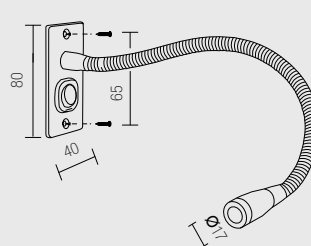

CODICI BASE	FINITURE / FINISHINGS	FASCIO LUCE / LIGHT BEAM	COLORE LED / LED COLOR	BASE E INTERRUTTORE / BASE AND FINISHINGS	POWER
F10.	6 Cromo / Chrome	25 25°	BN 4000°K	BASE CON BOX / BASE WITH BOX	1W - 220 Vac - 141 lm
	7 Alluminio satinato Satin aluminium	40 40°	BC 3000°K	BX senza interruttore / BX without switch	
		60 60°	CC 2700°K	BB con interruttore bianco / BB with white switch	
			BL Blu / Blue	BN con interruttore nero / BN with black switch	

Esempio di codifica: Prodotto PIXEL 1 + Finitura alluminio + Fascio luminoso 25° + Colore led 4000°K + Base piatta interruttore bianco = **Code: F10.725BNPB**
Example of codification: Product PIXEL 1 + Finishing aluminium + Light beam 25° + Led color 4000°K + Flat base white switch = Code: F10.725BNPB

BASE PIATTA / FLAT BASE
PX senza interruttore / PX without switch
PB con interruttore bianco / PB with white switch
PN con interruttore nero / PN with black switch