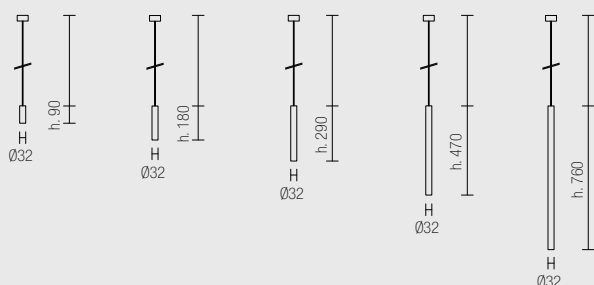

DIMENSIONI / DIMENSIONS