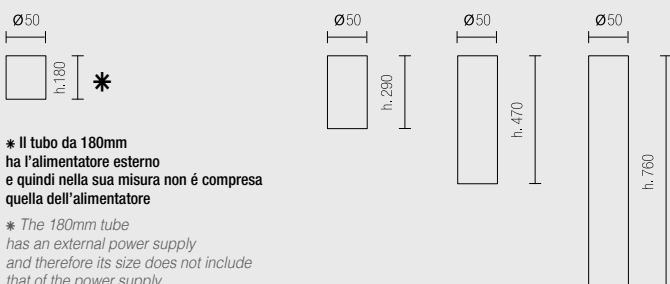

DIMENSIONI / DIMENSIONS

ACCESSORI / ACCESSORIES

CODICI BASE / BASE CODES	DIMENSIONI / DIMENSION	FINITURE / FINISHINGS	FASCIO LUCE / LIGHT BEAM	COLORE LED / LED COLOUR	POTENZA / POWER
P50.	B H 180mm	☐ 1 Bianco / White	☐ 18 18°	☐ BN 4000°K	9W- 220Vac - 983 lm CRI>90
	C H 290mm	☐ 2 Nero / Black	☐ 28 28°	☐ BC 3000°K	
	D H 470mm	☐ 5 Alluminio brillante Bright aluminum	☐ 47 47°	☐ CC 2700°K	
	E H 760mm	☐ 7 Alluminio satinato Satin aluminum			

Esempio di codifica: Prodotto CND P50 + Dimensione H470 + Finitura bianco + Fascio luce 47° + Colore led 4000°K = Codice: **P50.D147BN**

Example of codification: Product CND P50 + Dimensions H470 + Finsihing white + Light beam 47° + Led color 4000°K = Code: P50.D147BN