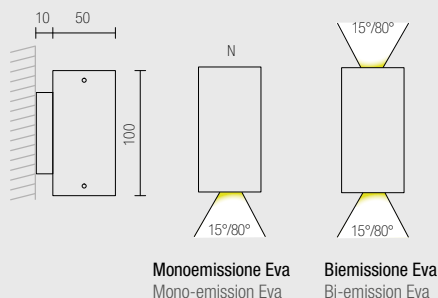

EVA

L33.

Lampada biemissione in alluminio tornito con POWER LED.
Indicata come illuminazione d'accento, decorazione o cortesia.
Installabile in ambienti interni ed esterni.

- Montaggio a vite con base.
- Ottiche secondarie indipendenti a scelta.
- Alimentazione: 220V.
- Cavo: cm. 50.
- Alimentatore incluso

DIMENSIONI / DIMENSIONS

COD. BASE / BASE CODES	FINITURE / FINISHINGS	1°FASCIO LUCE / 1° LIGHT BEAM	2°FASCIO LUCE / 2° LIGHT BEAM	COLORE LED / LED COLOR	POTENZA / POWER
L33.	□ 1 Bianco / White	■ 15 15°	■ N Senza LED / Without LED	□ BN 4000°K	3 1x1W 220Vac - 141 lm 5 1x2W 220Vac - 176 lm
	■ 2 Nero / Black	■ 25 25°	■ 15 15°	■ BC 3000°K	
	■ 7 Alluminio satinato / Satin aluminum	▲ 40 40°	▲ 25 25°	■ CC 2700°K	
		▲ 60 60°	▲ 40 40°	■ BL Blu / Blue	
		▲ 80 80°	▲ 60 60°	■ VE Verde / Green	
			▲ 80 80°	■ RO Rosso / Red	
				■ AM Ambra / Amber	