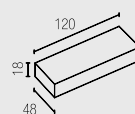

Radiocomando CCT pag. 284
Tunable white radio remote
contro pag. 284