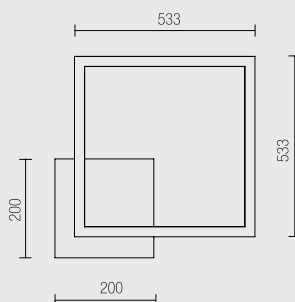

- Screw assembly.
- Elegant line with high performance lighting.
- Power supply: 220Vac
- Cable: cm. 50

DIMENSIONI / DIMENSIONS

Q.QY1.

Q.QY2.

Q.QY4.

CODICI BASE / BASE CODES	FINITURE PORTA ALIMENTATORE DRIVER BOX FINISHINGS	FINITURE PROFILO PROFILE FINISHINGS	COLORE LED / LED COLOUR	POTENZA / POWER
Q.QY1.	<input type="checkbox"/> 1 Bianco / White	<input type="checkbox"/> 1 Bianco / White	<input type="checkbox"/> BN 4000°K	Q.QY1.
Q.QY2.	<input type="checkbox"/> 2 Nero / Black	<input type="checkbox"/> 2 Nero / Black	<input type="checkbox"/> BC 3000°K	30W - 220 Vac - 3840 lm
Q.QY4	<input type="checkbox"/> 7 Alluminio satinato / Satin aluminum	<input type="checkbox"/> 7 Alluminio satinato / Satin aluminum	<input type="checkbox"/> CC 2700°K	Q.QY2.
				40W - 220 Vac - 5090 lm
				Q.QY4.
				60W - 220 Vac - 8280 lm