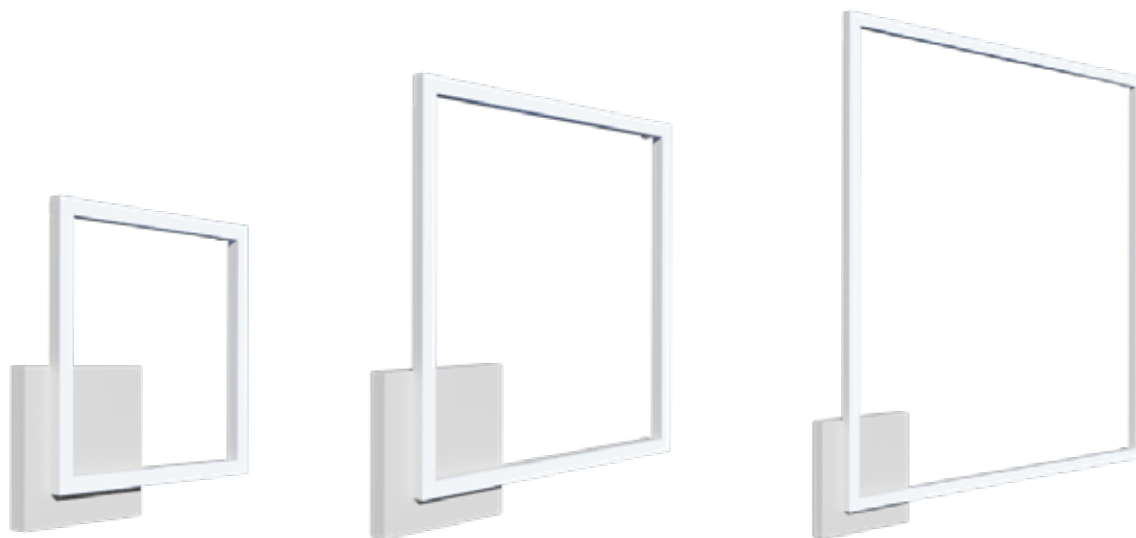

QUADRA

Q.QY1. - Q.QY2. - Q.QY4.

Lampada di design realizzata in alluminio con LED ad alta luminosità. Indicata come illuminazione primaria per tutte le tipologie di ambienti e retail.

Installabile in ambienti interni.

- Montaggio con viti.
- Linea elegante ed elevata resa luminosa.
- Alimentazione: 220Vac
- Cavo: cm. 50

Design aluminium lamp with high brightness LED. It is suitable as general illumination for all kind of applications and for retail. It can be installed on indoor locations.

- Screw assembly.
- Elegant line with high performance lighting.
- Power supply: 220Vac
- Cable: cm. 50