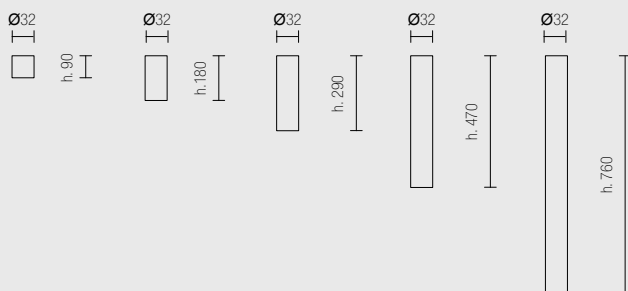

DIMENSIONI / DIMENSIONS

ACCESSORI / ACCESSORIES

CODICI BASE / BASE CODES	DIMENSIONI / DIMENSION	FINITURE / FINISHINGS	FASCIO LUCE / LIGHT BEAM	COLORE LED / LED COLOUR	POTENZA / POWER
P31.	A H 90mm B H 180mm C H 290mm D H 470mm E H 760mm	☐ 1 Bianco / White ☐ 2 Nero / Black ☐ 5 Alluminio brillante Bright aluminum ☐ 7 Alluminio satinato Satin aluminum	☐ 15 15° ☐ 25 25° ☐ 40 40° ☐ 60 60° ☐ 80 80°	☐ BN 4000°K ☐ BC 3000°K ☐ CC 2700°K ☐ BL Blu / Blue ☐ VE Verde / Green ☐ RO Rosso / Red ☐ AM Ambra / Amber	1x2W 500mA - 176 lm

Esempio di codifica: Prodotto CND P31. + Dimensione H180 + Finitura bianco + Fascio luce 15° + Colore led 4000°K = **Codice: P31.B115BN**

Example of codification: Product CND P31. + Dimensions H180 + Finsihing white + Light beam 15° + Led color 4000°K = Code: P31.B115BN