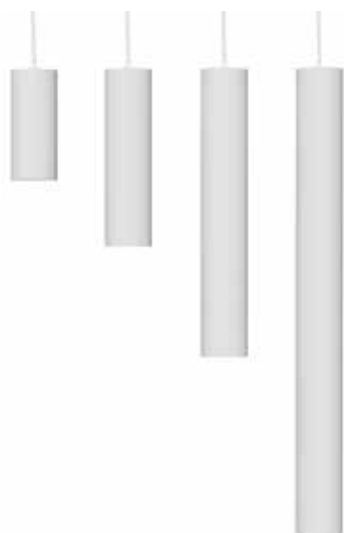

CND S50

S50.

Sospensione D.50 mm a plafone realizzato in alluminio con 1 LED COB. Indicato come illuminazione primaria per grandi ambienti residenziali e retail. Installabile in ambienti interni con base a vite e cavo trasparente con rivestimento in tessuto: bianco, nero e rosso. Linea moderna ed elegante.

- Grande versatilità di finiture, ottiche secondarie e dimensioni.
- Sistema di fissaggio incluso nella confezione.
- Alimentazione: 220V
- Cavo con rivestimento in tessuto; bianco, nero, rosso: cm. 200

*Aluminium D.80 mm ceiling suspension with 1 LED COB.
It is suitable as main lighting for wide residential areas and retails.
It can be installed indoor locations with spring base and with transparent wire or white, black or red textile wire.
Modern and elegant line.*

- *Wide range of finishings, of secondary optics and dimensions.*
- *Fixing system included.*
- *Power supply: 220V*
- *Cable with fabric covering; white, black, red: cm. 200*