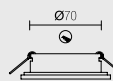

ACCESSORI / ACCESSORIES

Fissaggio cartongesso **P86.F2**
Dry wall fixing P86.F2

CODICI BASE / BASE CODES	DIMENSIONI / DIMENSION	FINITURE / FINISHINGS	FASCIO LUCE / LIGHT BEAM	COLORE LED / LED COLOUR	POTENZA / POWER
P86.	B H 180mm	☐ 1 Bianco / White	☐ 24 24°	☐ BN 4000°K	9W- 220Vac - 983 lm CRI>90
	C H 290mm	☐ 2 Nero / Black	☐ 40 40°	☐ BC 3000°K	
	D H 470mm	☐ 5 Alluminio brillante Bright aluminum	☐ 60 60°	☐ CC 2700°K	
	E H 760mm	☐ 7 Alluminio satinato Satin aluminum			

Esempio di codifica: Prodotto CND P86 + Dimensione H470 + Finitura bianco + Fascio luce 40° + Colore led 4000°K = Codice: **P86.D140BN**
Example of codification: Product CND P86 + Dimensions H470+ Finishing white + Light beam 40° + Led color 4000°K = Code: P86.D140BN