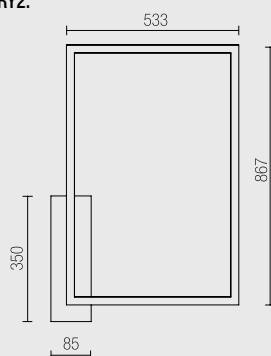

- Screw assembly.
- Elegant line with high performance lighting.
- Power supply: 220Vac
- Cable: cm. 50

DIMENSIONI / DIMENSIONS

Q.RY1.

Q.RY2.

CODICI BASE / BASE CODES	FINITURE PORTA ALIMENTATORE DRIVER BOX FINISHINGS	FINITURE PROFILO PROFILE FINISHINGS	COLORE LED / LED COLOUR	POTENZA / POWER
Q.RY1.	<input type="checkbox"/> 1 Bianco / White	<input type="checkbox"/> 1 Bianco / White	<input type="checkbox"/> BN 4000°K	Q.RY1. 32W - 220 Vac - 4290 lm
	<input type="checkbox"/> 2 Nero / Black	<input type="checkbox"/> 2 Nero / Black	<input type="checkbox"/> BC 3000°K	
Q.RY2.	<input type="checkbox"/> 7 Alluminio satinato / Satin aluminum	<input type="checkbox"/> 7 Alluminio satinato / Satin aluminum	<input type="checkbox"/> CC 2700°K	Q.RY2. 48W - 220 Vac - 6690 lm