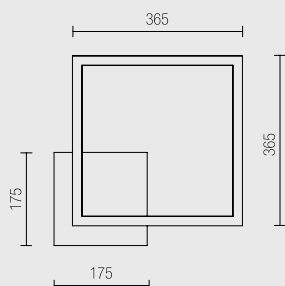

- Screw assembly.
- Elegant line with high performance lighting.
- Power supply: 220Vac
- Cable: cm. 50

DIMENSIONI / DIMENSIONS

Q.QY1.

Q.QY2.

Q.QY4.

CODICI BASE / BASE CODES	FINITURE PORTA ALIMENTATORE DRIVER BOX FINISHINGS	FINITURE PROFILO PROFILE FINISHINGS	COLORE LED / LED COLOUR	POTENZA / POWER
Q.QY1.	<input type="checkbox"/> 1 Bianco / White	<input type="checkbox"/> 1 Bianco / White	<input type="checkbox"/> BN 4000°K	Q.QY1.
Q.QY2.	<input type="checkbox"/> 2 Nero / Black	<input type="checkbox"/> 2 Nero / Black	<input type="checkbox"/> BC 3000°K	30W - 220 Vac - 3840 lm
Q.QY4	<input type="checkbox"/> 7 Alluminio satinato / Satin aluminum	<input type="checkbox"/> 7 Alluminio satinato / Satin aluminum	<input type="checkbox"/> CC 2700°K	Q.QY2.
				40W - 220 Vac - 5090 lm
				Q.QY4.
				60W - 220 Vac - 8280 lm