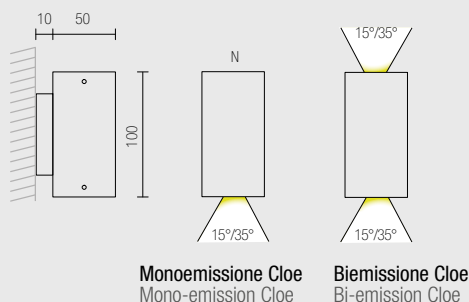

DIMENSIONI / DIMENSIONS

ACCESSORI / ACCESSORIES

Alimentatori pag. 262-263
Drivers page 262-263

COD. BASE / BASE CODES	FINITURE / FINISHINGS	1° FASCIO LUCE / 1° LIGHT BEAM	2° FASCIO LUCE / 2° LIGHT BEAM	COLORE LED / LED COLOR	POTENZA / POWER
L32.	1 Bianco / White	15 15°	N Senza LED / Without LED	BN 4000°K	3 3x1W 350mA - 423 lm
	2 Nero / Black	25 25°	15 15°	BC 3000°K	5 3x2W 500mA - 528 lm
	7 Alluminio satinato / Satin aluminum	35 35°	25 25°	CC 2700°K	
			35 35°	BL Blu / Blue	
				VE Verde / Green	
				RO Rosso / Red	
				AM Ambra / Amber	

Esempio di codifica: Prodotto CLOE + Finitura nero + 1° fascio luce 15° + 2° fascio luce 15° + Colore led 4000°K + Potenza 3x1W 350mA = Codice: L32.21515BN3
Example of codification: Product CLOE + Finishing black + 1th light beam 15° + 2nd light beam 15° + Led color 4000°K + Power 3x1W 350mA = Code: L32.21515BN3