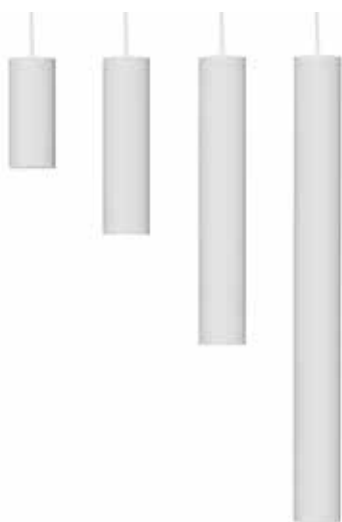

CND S86

S86.

Sospensione D.80 mm a plafone realizzato in alluminio con LED COB. Indicato come illuminazione primaria per grandi ambienti residenziali e retail.

Installabile in ambienti interni con base a vite e cavo trasparente con rivestimento in tessuto: bianco, nero e rosso.

Linea moderna ed elegante.

- Grande versatilità di finiture, ottiche secondarie e dimensioni.
- Sistema di fissaggio incluso nella confezione.
- Alimentazione: 220V
- Cavo con rivestimento in tessuto; bianco, nero, rosso: cm. 200

Aluminium D.80 mm ceiling suspension with LED COB.

It is suitable as main lighting for wide residential areas and retails. It can be installed indoor locations with spring base and with transparent wire or white, black or red textile wire.

Modern and elegant line.

- *Wide range of finishings, of secondary optics and dimensions.*
- *Fixing system included.*
- *Power supply: 220V*
- *Cable with fabric covering; white, black, red: cm. 200*